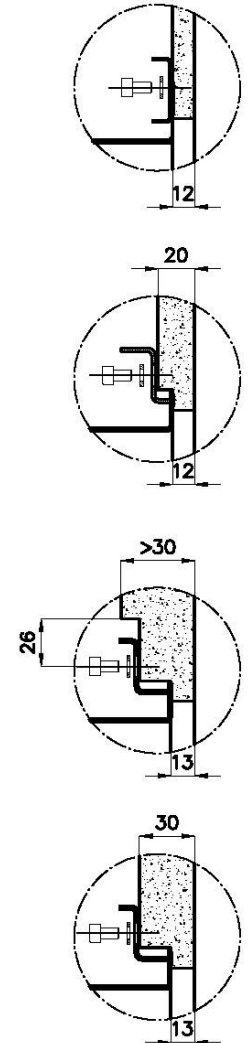

Spülbecken Quadra EVO Gun Metal

Edelstahlspülen

Code: 1257 856

EINZELHEITEN

Einbaurand	Unterbau
Material	Edelstahl AISI 304
Textur	Bürstung in Linie
Finish	Spazzolato Foster
Finish	PVD
Farbgebung	Gun Metal
Basis	90 cm
Abmessungen	780 x 470 mm
Beckengröße	740 x 430 mm

Anmerkungen: Möglichkeit, auf Anfrage 3D-CAD-Geometrien bereitzustellen, um Gitter aus dem gleichen Material wie die Platte zu erstellen

MERKMALE

ABFLUSS 3,5" BASKET Der Ablauf ist mit einem großen 3,5-Zoll-Abfluss mit praktischem Korbverschluss ausgestattet, der verhindert, dass Feststoffe in den Abfluss fließen.

MITGELIEFERT

TECHNISCHE DATEN

1257/85-

QUADRA EVO Livelli accessori / Level accessories SOTTOTOP / UNDERMOUNT

LEVEL 1:

8100 615
8100 614
8100 037
8100 620
8100 621
8100 622
8100 628
8642 000

QUADRA EVO Livelli accessori / Level accessories SOTTOTOP / UNDERMOUNT

LEVEL 2:

8100 615

1257/85-

8100 615 + 8100 614
POSIZIONATE A FILO VASCA / EDGE POSITIONING

8100 615
POSIZIONATA SUL FONDO / BOTTOM POSITIONING

Sottotop/Undermount

B-B:
 Dettaglio installazione e sistema di fissaggio
 Installation detail and fixing system