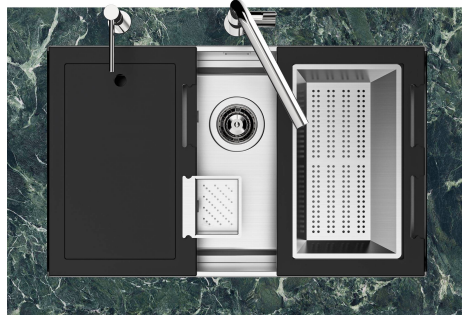

GALERIE

GELIEFERT

Gitter Black
8100 614

OPTIONALES ZUBEHÖR