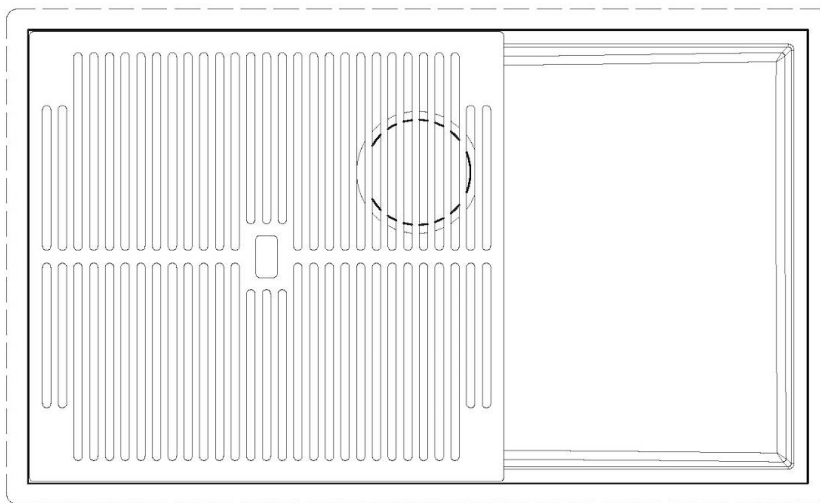

LEVEL 2:

8100 615

1257/85-

8100 615 + 8100 614
POSIZIONATE A FILO VASCA / EDGE POSITIONING

8100 615
POSIZIONATA SUL FONDO / BOTTOM POSITIONING

Sottotop/Undermount

B-B:
 Dettaglio installazione e sistema di fissaggio
 Installation detail and fixing system